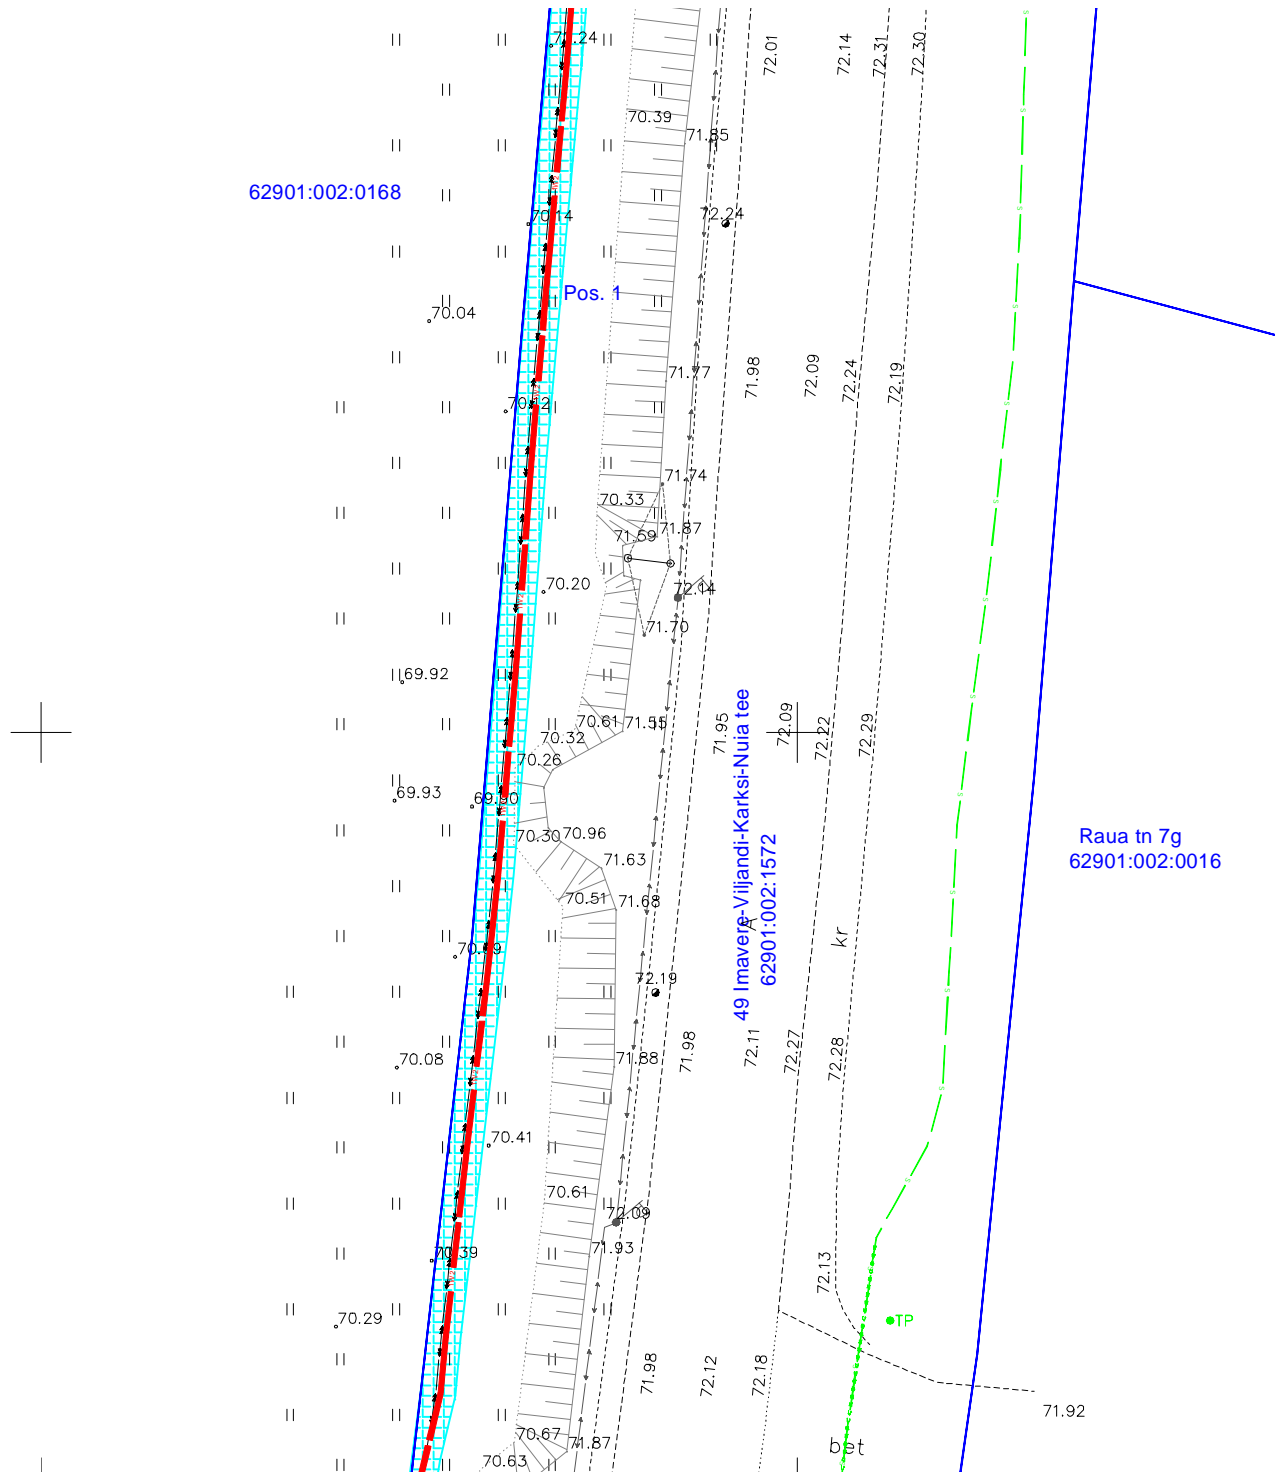

49 Imavere - Viljandi - Karksi-Nuia tee (62901:002:1572)
 Mustivere külas Viljandi vallas Viljandi maakonnas
 M 1:500; A4

Jrk. nr	IKÕ ala Pos nr	Kinnistu registriosa number	Katastriüksuse tunnus, nimi ja sihtotstarve	Asukoht riigitee suhtes	Ala pindala, m ²
1	Pos. 1	10268050	49 Imavere - Viljandi - Karksi-Nuia tee Transpordimaa	49 Imavere - Viljandi - Karksi-Nuia tee km. 48,80-49,24	1008
2	Pos. 2	18496150	49 Imavere - Viljandi - Karksi-Nuia tee Transpordimaa	49 Imavere - Viljandi - Karksi-Nuia tee km. 49,25-49,49	526
3	Pos. 3	10268050	49 Imavere - Viljandi - Karksi-Nuia tee Transpordimaa	49 Imavere - Viljandi - Karksi-Nuia tee km. 49,49-49,94	1094

-  Kasutusõiguse ala [2628 m²]
-  Proj. 15 kV maakaabelliin
-  Olemasolev maakaabelliin
-  Katastriüksuse piir